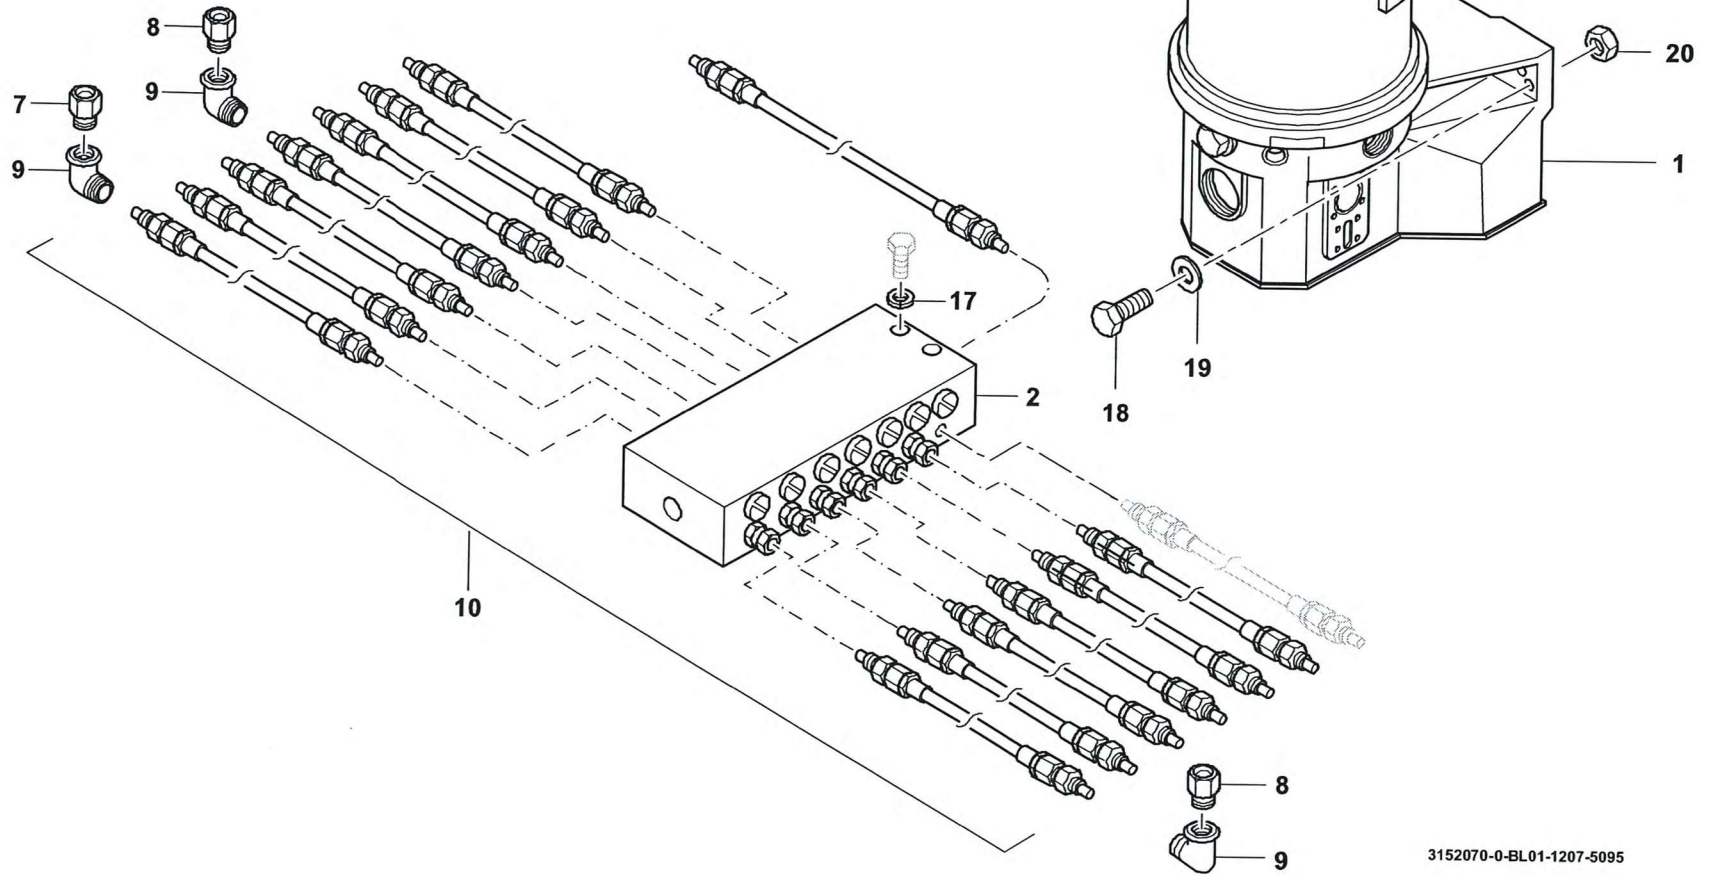

GROVE

ZENTRALSCHMIERUNG
CENTRAL LUBRICATION

BILDTADEL
PICTORIAL DISPLAY

12.07

3152070-ETL #

1/1

GMK 5095
BE 505
G 795

3152070-0-BL01-1207-5095