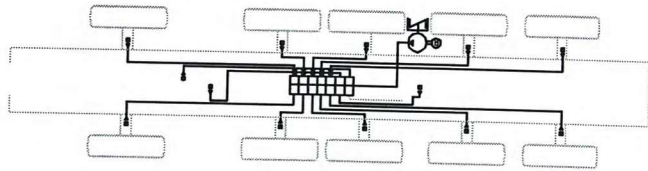

GROVE

ZENTRALSCHMIERUNG
CENTRAL LUBRICATION

BILDTADEL
PICTORIAL DISPLAY

12.07

3152070-ETL #

1/1

GMK 5095
BE 505
G 795

3152070-0-BL01-1207-5095